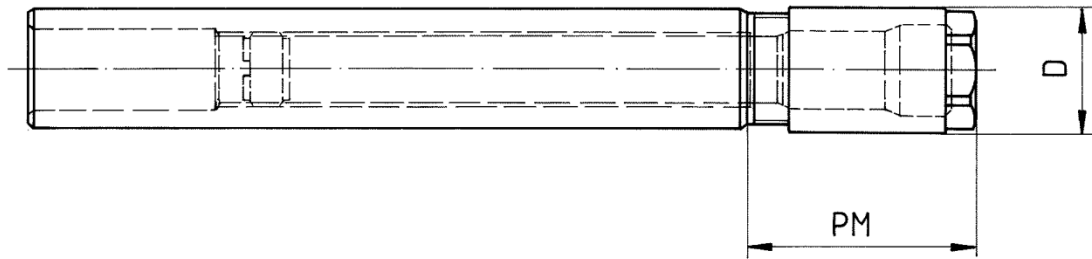

Spannzangenverlängerungen Typ DK

Bestellnr.	Schaft-Ø	Schaftlänge	Spannzangen	Spannbereich	PM	D	Preis €/St
Z8x100DKS	8	100	DKS (412E)	1-4	32	10	99,--
Z12x76DK30	12	76	DK30 (416E)	1-6,5	36	14	99,--
Z12x140DK30	12	140	DK30 (416E)	1-6,5	36	14	99,--
Z12,5x76DK30	12,5	76	DK30 (416E)	1-6,5	36	14	99,--
Z12,5x140DK30	12,5	140	DK30 (416E)	1-6,5	36	14	99,--
Z20x76DK20	20	76	DK20 (417E)	1-10	44	21	99,--
Z20x140DK20	20	140	DK20 (417E)	1-10	44	21	99,--
Z25x76DK10	25	76	DK10 (418E)	2-14,5	49,4	27	99,--
Z25x140DK10	25	140	DK10 (418E)	2-14,5	49,4	27	99,--
Z30x140DK18	30	140	DK18 (419E)	2-20	48,5	37	168,--
Z30x203DK18	30	203	DK18 (419E)	2-20	48,5	37	198,--